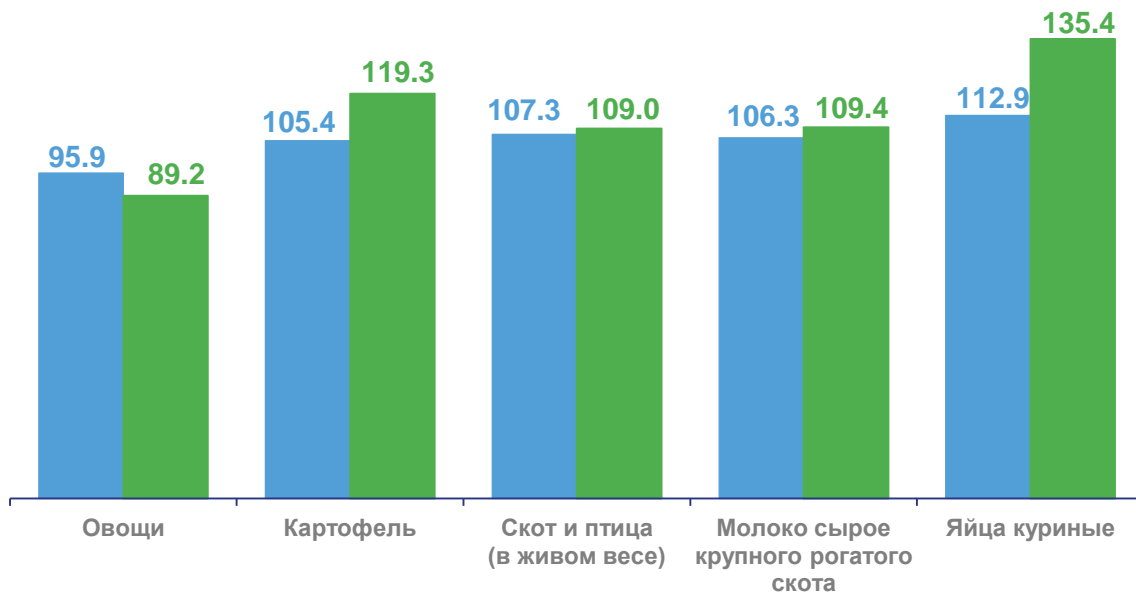

ИНДЕКСЫ ЦЕН ПРОИЗВОДИТЕЛЕЙ СЕЛЬСКОХОЗЯЙСТВЕННОЙ ПРОДУКЦИИ ПО САХАЛИНСКОЙ ОБЛАСТИ

ноябрь 2023г. в % к октябрю 2023 г.

108.8

Продукция сельского хозяйства, всего

110.1

Продукция растениеводства

108,1

Продукция животноводства